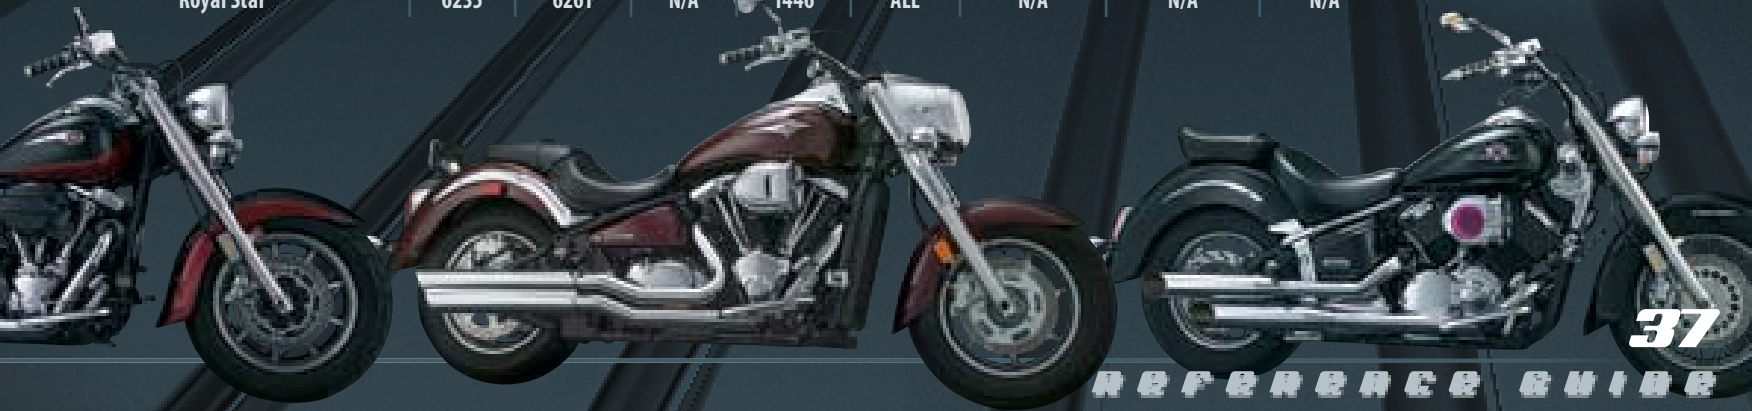

YAMAHA								
Stratoliner	6235	6261	N/A	1446	ALL	N/A	N/A	N/A
Roadliner	6235	6261	N/A	1446	ALL	N/A	N/A	N/A
Road Star (All)	6235	6261	7418	1446	ALL	9112	9106	9108
Road Star Warrior	6235	6261	7418	1446	ALL	9112	9106	9108
V Star 1300	6235	6261	7419	1446	ALL	N/A	N/A	9108
V Star 1100 Custom	6235	6261	7417	1446	ALL	9113	9105	9108
V Star 1100 Classic	6235	6261	7419	1446	ALL	9114	9105	9108
V Star 650 Custom	6235	6261	7417	1446	ALL	9112	9105	9108
V Star 650 Classic	6235	6261	7419	1446	ALL	9117	9105	9108
Royal Star	6235	6261	N/A	1446	ALL	N/A	N/A	N/A